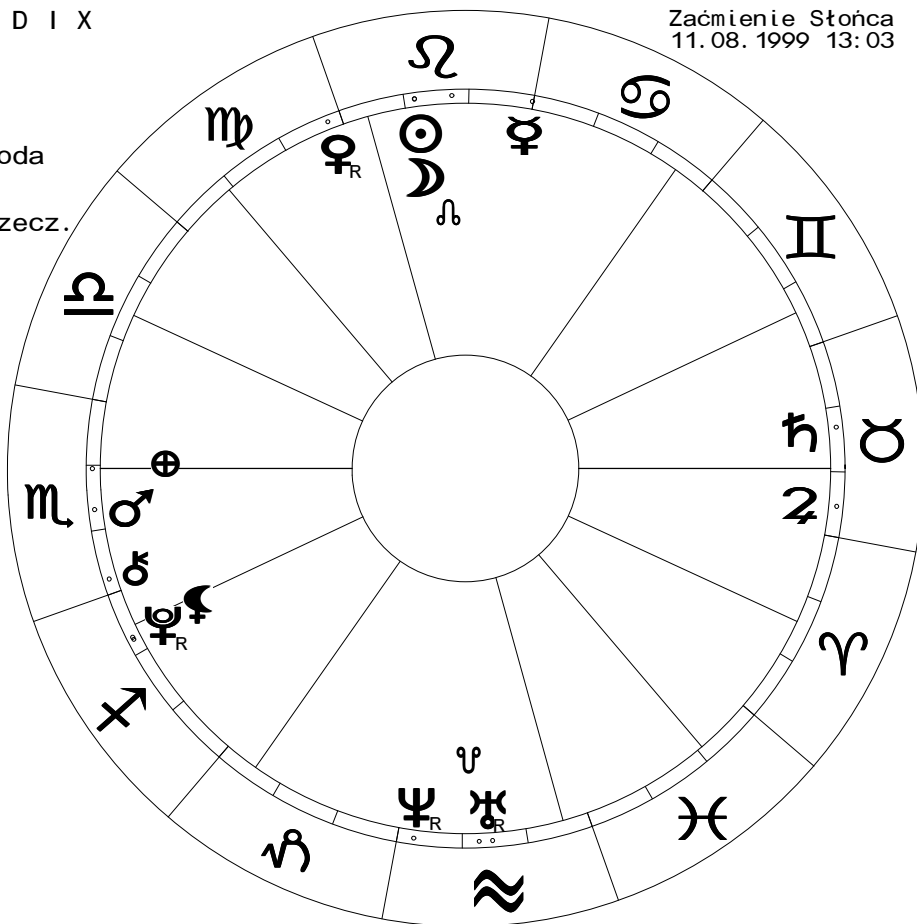

Wielki Krzyż
11.08.1999 13:11 środa
Warszawa

czas wschodnioeuropejski
dług. geogr. 21° 02' E
szer. geogr. 52° 12' N
czas gw. 09h 53m 03s

domy wg Kocha

- 1 10° 31' ♍
- 2 05° 45' ♎
- 3 05° 24' ♏
- 4 26° 01' ♐
- 5 20° 49' ♑
- 6 15° 45' ♒
- 7 10° 31' ♓
- 8 05° 45' ♈
- 9 05° 24' ♉
- 10 26° 01' ♊
- 11 20° 49' ♋
- 12 15° 45' ♌

godzina planetarna ♀
ukł. planet. Rozprysk

Aspekty		sita planet		potożenie planet				zodiak				
♄	♅	zodiak	domy	☉	☾	♂	♀	♃	♄	♅	♆	♇
4	1	władz		18° 21' 18"	18° 22' 43"	15° 19.6' N	15° 47.6' N	♈	♈	♈	♈	
0	10	upad.	wygn.	00° 09' 52"	02° 09' 13" R	18° 09.0' N	4° 18.6' N	♉	♉	♉	♉	
1	1	władz	władz	16° 50' 10"	16° 52' 37"	18° 27.8' S	11° 47.6' N	♊	♊	♊	♊	
5		wygn.	wygn.	14° 40' 08" R	14° 40' 08" R	17° 06.7' S	14° 34.5' N	♋	♋	♋	♋	
suma	22	władz	wygn.	02° 32' 50" R	07° 45' 16" R	19° 19.2' S	10° 14.3' S	♌	♌	♌	♌	
		wygn.		10° 30' 33"	26° 00' 46"	14° 58.4' S	12° 50.8' N	♍	♍	♍	♍	
		Asc		12° 37' 07"	07° 25' 08"	17° 01.2' N	16° 56.0' S	♎	♎	♎	♎	
		MC		10° 31' 58"	27° 44' 24"	14° 58.8' S	15° 44.0' S	♏	♏	♏	♏	
		♅						♐	♐	♐	♐	
		♆						♑	♑	♑	♑	
		♇						♒	♒	♒	♒	
		♈						♓	♓	♓	♓	
		♉						♈	♈	♈	♈	
		♊						♉	♉	♉	♉	
		♋						♊	♊	♊	♊	
		♌						♋	♋	♋	♋	
		♍						♌	♌	♌	♌	
		♎						♍	♍	♍	♍	
		♏						♎	♎	♎	♎	
		♐						♏	♏	♏	♏	
		♑						♐	♐	♐	♐	
		♒						♑	♑	♑	♑	
		♓						♒	♒	♒	♒	
		♈						♓	♓	♓	♓	
		♉						♈	♈	♈	♈	
		♊						♉	♉	♉	♉	
		♋						♊	♊	♊	♊	
		♌						♋	♋	♋	♋	
		♍						♌	♌	♌	♌	
		♎						♍	♍	♍	♍	
		♏						♎	♎	♎	♎	
		♐						♏	♏	♏	♏	
		♑						♐	♐	♐	♐	
		♒						♑	♑	♑	♑	
		♓						♒	♒	♒	♒	
		♈						♓	♓	♓	♓	
		♉						♈	♈	♈	♈	
		♊						♉	♉	♉	♉	
		♋						♊	♊	♊	♊	
		♌						♋	♋	♋	♋	
		♍						♌	♌	♌	♌	
		♎						♍	♍	♍	♍	
		♏						♎	♎	♎	♎	
		♐						♏	♏	♏	♏	
		♑						♐	♐	♐	♐	
		♒						♑	♑	♑	♑	
		♓						♒	♒	♒	♒	
		♈						♓	♓	♓	♓	
		♉						♈	♈	♈	♈	
		♊						♉	♉	♉	♉	
		♋						♊	♊	♊	♊	
		♌						♋	♋	♋	♋	
		♍						♌	♌	♌	♌	
		♎						♍	♍	♍	♍	
		♏						♎	♎	♎	♎	
		♐						♏	♏	♏	♏	
		♑						♐	♐	♐	♐	
		♒						♑	♑	♑	♑	
		♓						♒	♒	♒	♒	
		♈						♓	♓	♓	♓	
		♉						♈	♈	♈	♈	
		♊						♉	♉	♉	♉	
		♋						♊	♊	♊	♊	
		♌						♋	♋	♋	♋	
		♍						♌	♌	♌	♌	
		♎						♍	♍	♍	♍	
		♏						♎	♎	♎	♎	
		♐						♏	♏	♏	♏	
		♑						♐	♐	♐	♐	
		♒						♑	♑	♑	♑	
		♓						♒	♒	♒	♒	
		♈						♓	♓	♓	♓	
		♉						♈	♈	♈	♈	
		♊						♉	♉	♉	♉	
		♋						♊	♊	♊	♊	
		♌						♋	♋	♋	♋	
		♍						♌	♌	♌	♌	
		♎						♍	♍	♍	♍	
		♏						♎	♎	♎	♎	
		♐						♏	♏	♏	♏	
		♑						♐	♐	♐	♐	
		♒						♑	♑	♑	♑	
		♓						♒	♒	♒	♒	
		♈						♓	♓	♓	♓	
		♉						♈	♈	♈	♈	
		♊						♉	♉	♉	♉	
		♋						♊	♊	♊	♊	
		♌						♋	♋	♋	♋	
		♍						♌	♌	♌	♌	
		♎						♍	♍	♍	♍	
		♏						♎	♎	♎	♎	
		♐						♏	♏	♏	♏	
		♑						♐	♐	♐	♐	
		♒						♑	♑	♑	♑	
		♓						♒	♒	♒	♒	
		♈						♓	♓	♓	♓	
		♉						♈	♈	♈	♈	
		♊						♉	♉	♉	♉	
		♋						♊	♊	♊	♊	
		♌						♋	♋	♋	♋	
		♍						♌	♌	♌	♌	
		♎						♍	♍	♍	♍	
		♏						♎	♎	♎	♎	
		♐						♏	♏	♏	♏	
		♑						♐	♐	♐	♐	
		♒						♑	♑	♑	♑	
		♓						♒	♒	♒	♒	
		♈						♓	♓	♓	♓	
		♉						♈	♈	♈	♈	
		♊						♉	♉	♉	♉	
		♋						♊	♊	♊	♊	
		♌						♋	♋	♋	♋	
		♍						♌	♌	♌	♌	
		♎						♍	♍	♍	♍	
		♏						♎	♎	♎	♎	
		♐						♏	♏	♏	♏